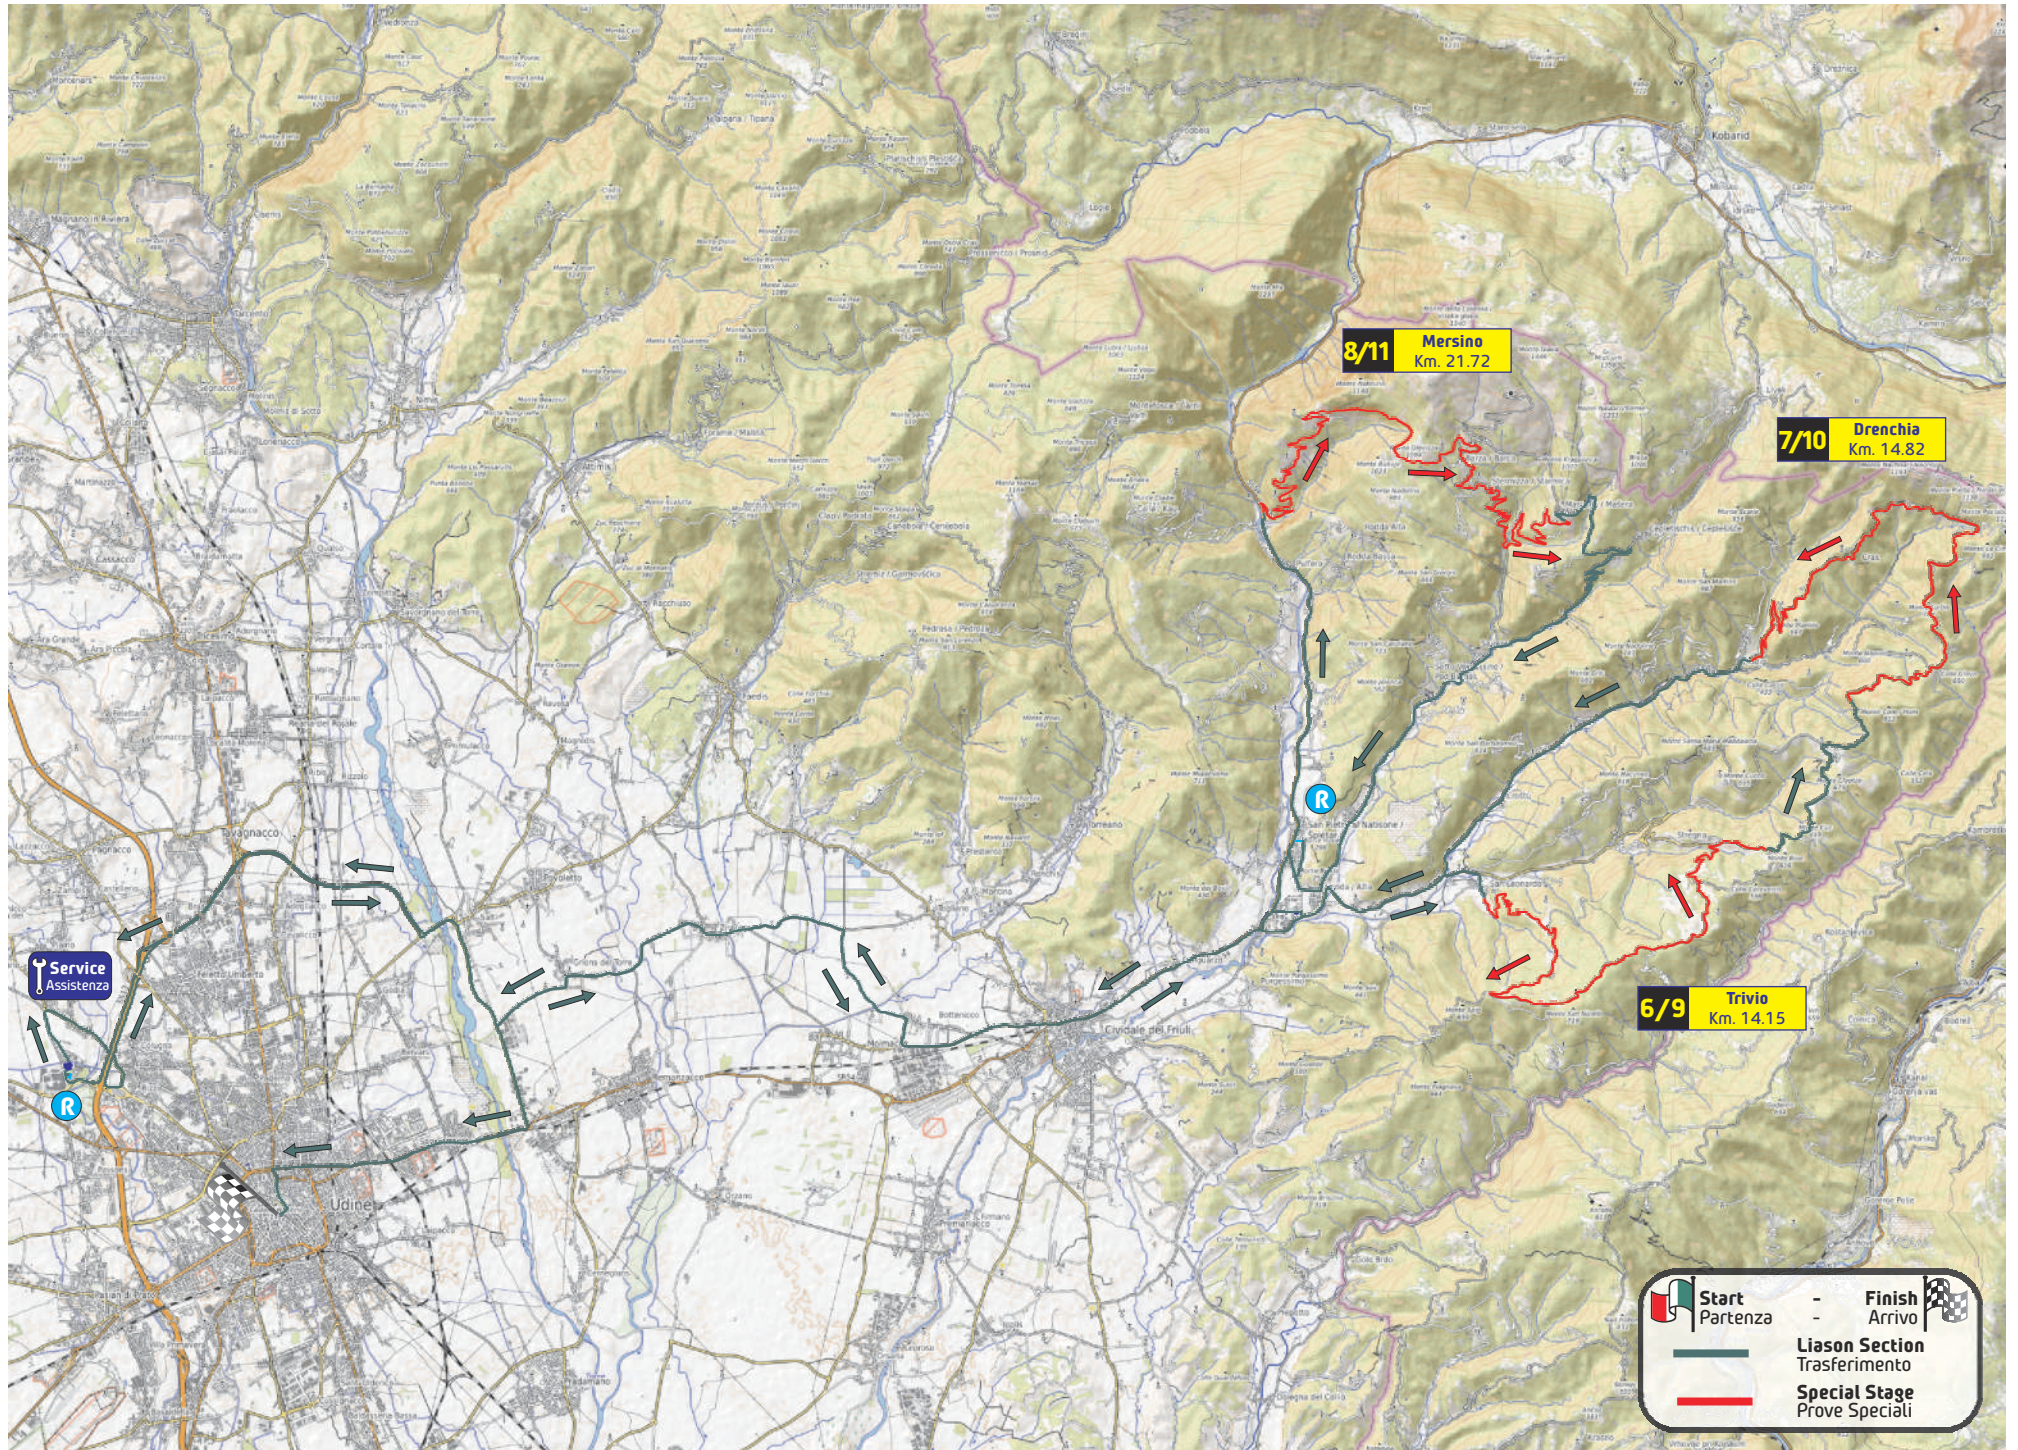

Shakedown
Km. 2.61

2/4 Porzùs
Km. 14.32

1/3 Valle
Km. 10.89

5 Città Fiera
Km. 2.00

Service Assistenza

Start Partenza - **Finish Arrivo**

Liason Section Trasferimento

Special Stage Prove Speciali

8/11 Mersino
Km. 21.72

7/10 Drenchia
Km. 14.82

6/9 Trivio
Km. 14.15

Service Assistenza

	Start Partenza	-	Finish Arrivo	
	Liason Section Trasferimento			
	Special Stage Prove Speciali			