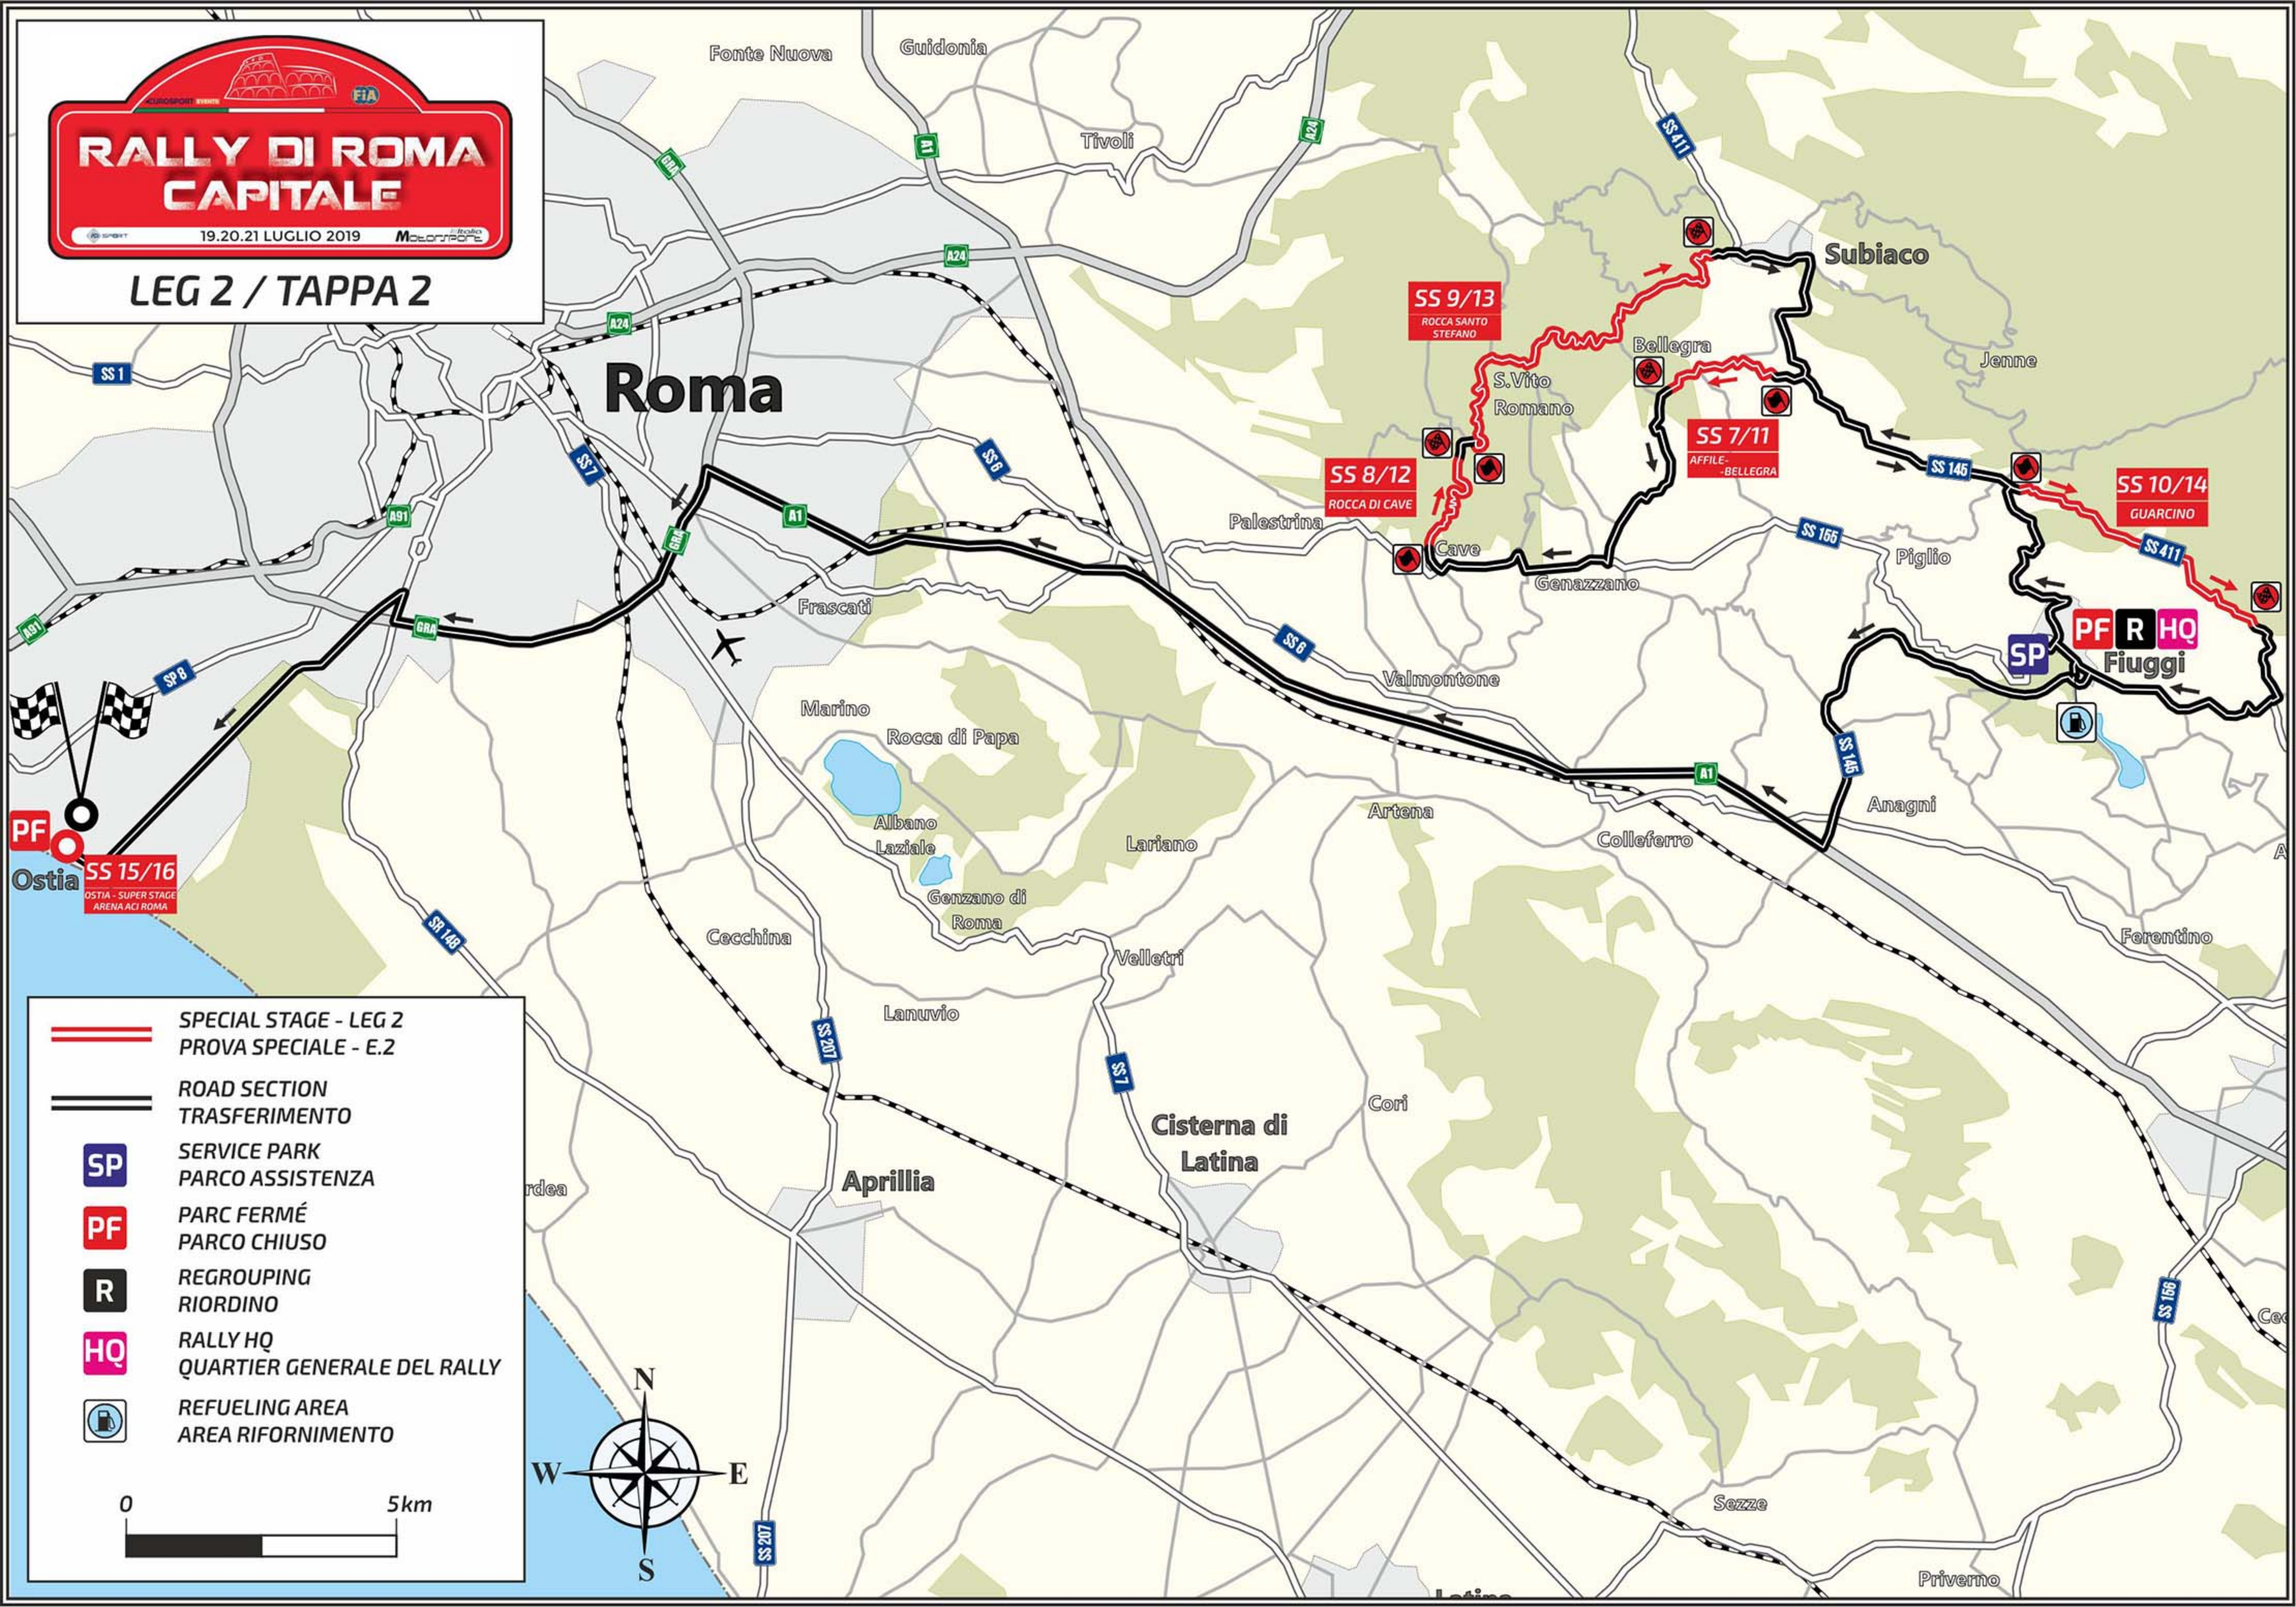

# RALLY DI ROMA CAPITALE

19.20.21 LUGLIO 2019

-  SPECIAL STAGE - LEG 1  
PROVA SPECIALE - E.1
-  SPECIAL STAGE - LEG 2  
PROVA SPECIALE - E.2
-  ROAD SECTION  
TRASFERIMENTO
-  SERVICE PARK  
PARCO ASSISTENZA
-  PARC FERMÉ  
PARCO CHIUSO
-  REGROUPING  
RIORDINO
-  RALLY HQ  
QUARTIER GENERALE DEL RALLY
-  REFUELING AREA  
AREA RIFORNIMENTO

# LEG 1 / TAPPA 1

**SPECIAL STAGE - LEG 1**  
PROVA SPECIALE - E.1

**ROAD SECTION**  
TRASFERIMENTO

**SP**  
SERVICE PARK  
PARCO ASSISTENZA

**PF**  
PARC FERMÉ  
PARCO CHIUSO

**R**  
REGROUPING  
RIORDINO

**HQ**  
RALLY HQ  
QUARTIER GENERALE DEL RALLY

**REFUELING AREA**  
AREA RIFORMIMENTO

0 5km

**RALLY DI ROMA CAPITALE**  
 19.20.21 LUGLIO 2019  
 LEG 2 / TAPPA 2

	SPECIAL STAGE - LEG 2 PROVA SPECIALE - E.2
	ROAD SECTION TRASFERIMENTO
	SERVICE PARK PARCO ASSISTENZA
	PARC FERMÉ PARCO CHIUSO
	REGROUPING RIORDINO
	RALLY HQ QUARTIER GENERALE DEL RALLY
	REFUELING AREA AREA RIFORMIMENTO

0 5km