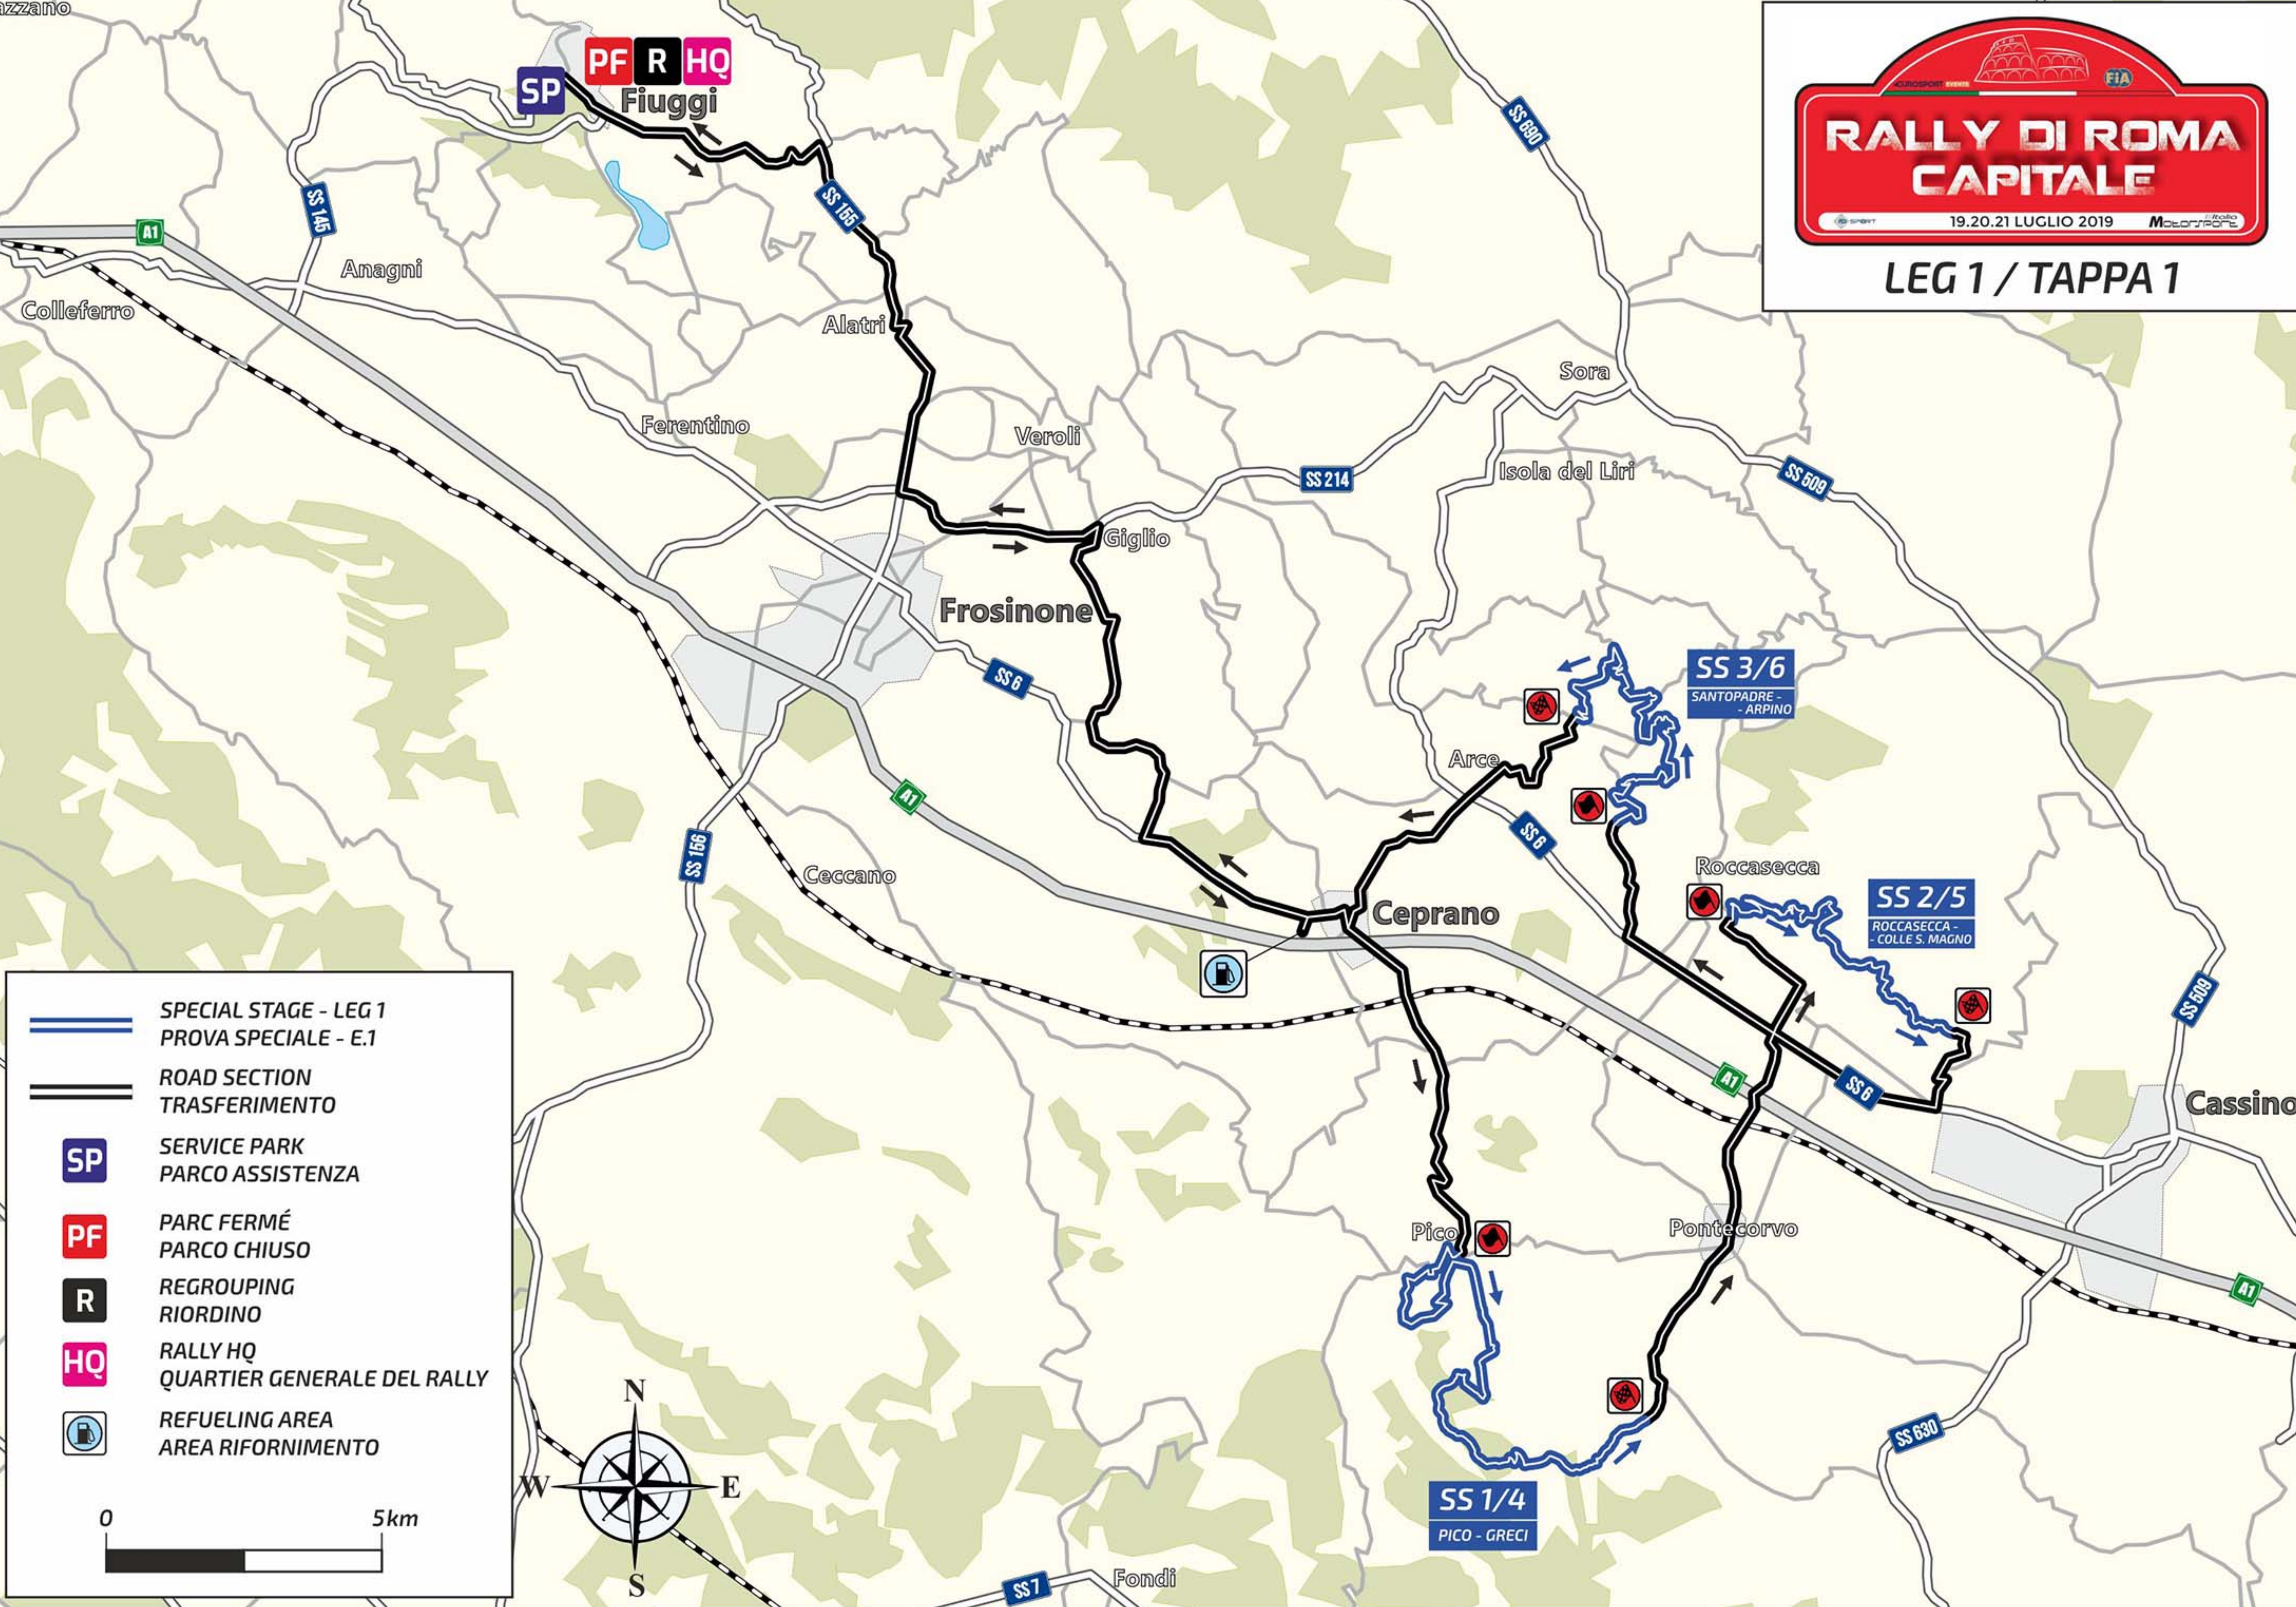

# RALLY DI ROMA CAPITALE

19.20.21 LUGLIO 2019

-  SPECIAL STAGE - LEG 1  
PROVA SPECIALE - E.1
-  SPECIAL STAGE - LEG 2  
PROVA SPECIALE - E.2
-  ROAD SECTION  
TRASFERIMENTO
-  SERVICE PARK  
PARCO ASSISTENZA
-  PARC FERMÉ  
PARCO CHIUSO
-  REGROUPING  
RIORDINO
-  RALLY HQ  
QUARTIER GENERALE DEL RALLY
-  REFUELING AREA  
AREA RIFORNIMENTO

# LEG 1 / TAPPA 1

**SPECIAL STAGE - LEG 1**  
PROVA SPECIALE - E.1

**ROAD SECTION**  
TRASFERIMENTO

**SP**  
SERVICE PARK  
PARCO ASSISTENZA

**PF**  
PARC FERMÉ  
PARCO CHIUSO

**R**  
REGROUPING  
RIORDINO

**HQ**  
RALLY HQ  
QUARTIER GENERALE DEL RALLY

**REFUELING AREA**  
AREA RIFORMIMENTO

0 5km

**RALLY DI ROMA CAPITALE**  
 19.20.21 LUGLIO 2019  
 LEG 2 / TAPPA 2

	SPECIAL STAGE - LEG 2 PROVA SPECIALE - E.2
	ROAD SECTION TRASFERIMENTO
	SERVICE PARK PARCO ASSISTENZA
	PARC FERMÉ PARCO CHIUSO
	REGROUPING RIORDINO
	RALLY HQ QUARTIER GENERALE DEL RALLY
	REFUELING AREA AREA RIFORMIMENTO

0 5km