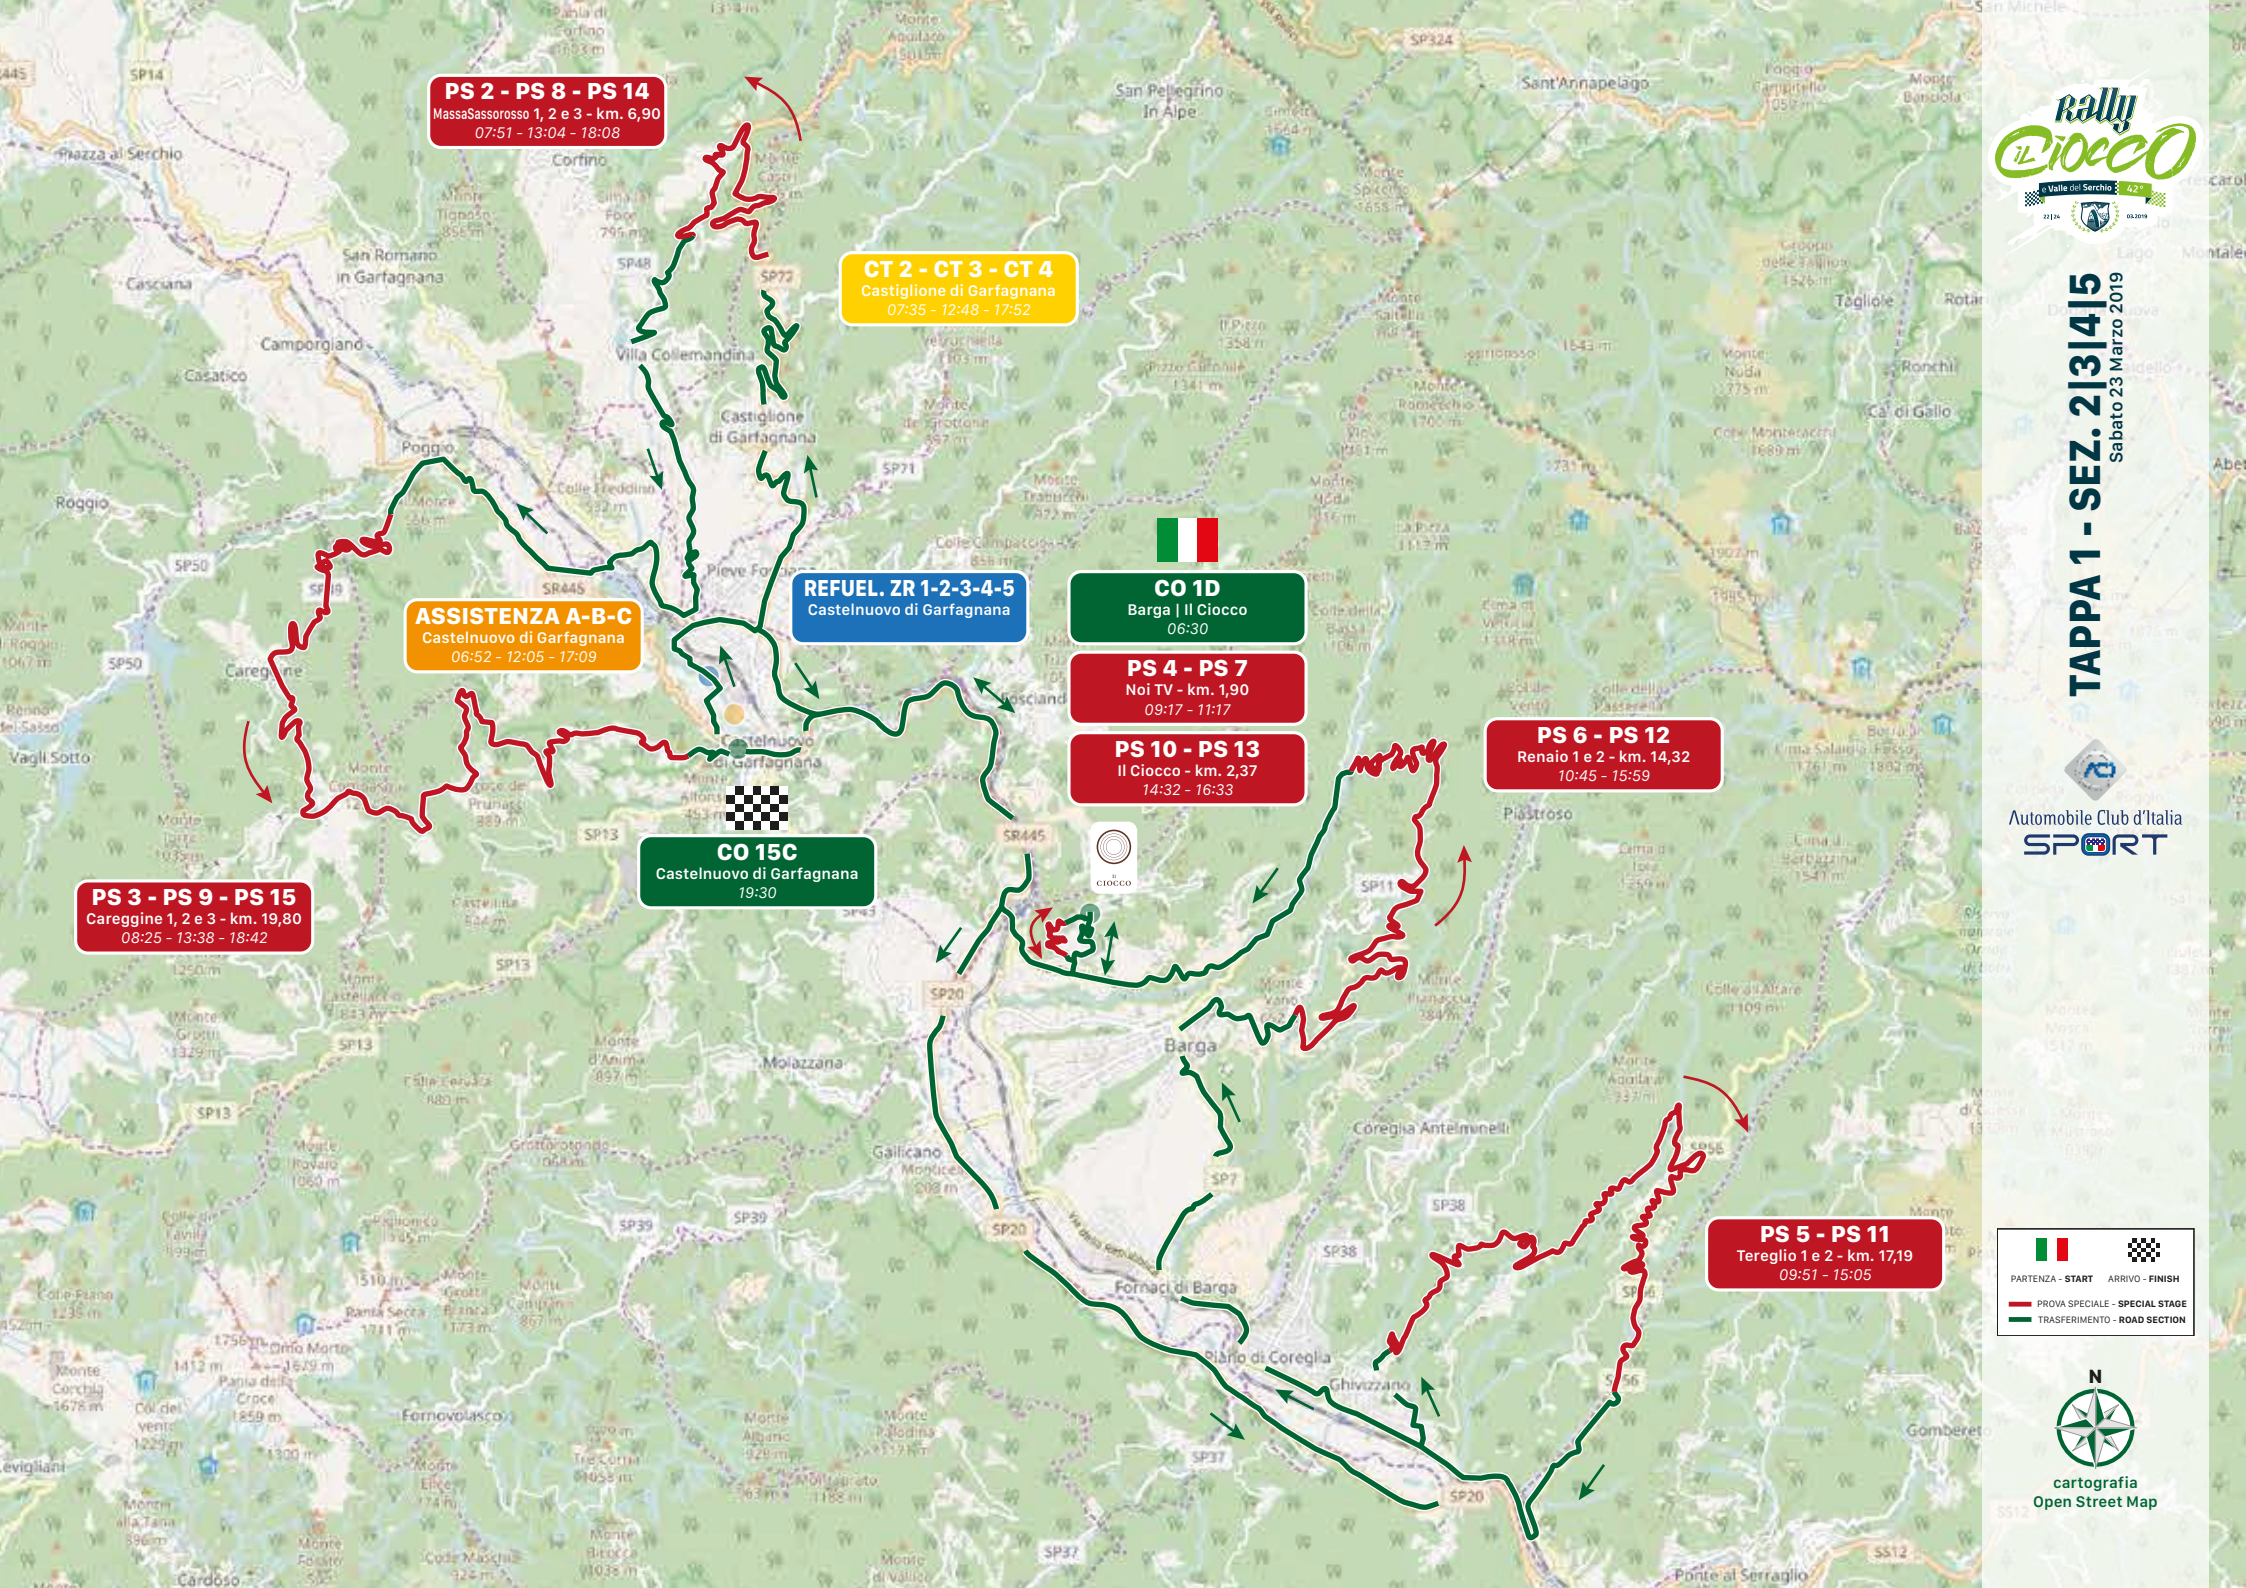

**TAPPA 1 - SEZ. 1**  
Venerdì 22 Marzo 2019

PARTENZA - START	ARRIVO - FINISH
	PROVA SPECIALE - SPECIAL STAGE
	TRASFERIMENTO - ROAD SECTION

**PS 2 - PS 8 - PS 14**  
Massa Sessoro 1, 2 e 3 - km. 6,90  
07:51 - 13:04 - 18:08

**CT 2 - CT 3 - CT 4**  
Castiglione di Garfagnana  
07:35 - 12:48 - 17:52

**ASSISTENZA A-B-C**  
Castelnuovo di Garfagnana  
06:52 - 12:05 - 17:09

**REFUEL. ZR 1-2-3-4-5**  
Castelnuovo di Garfagnana

  
**CO 1D**  
Barga | Il Ciocco  
06:30

**PS 4 - PS 7**  
Noi TV - km. 1,90  
09:17 - 11:17

**PS 10 - PS 13**  
Il Ciocco - km. 2,37  
14:32 - 16:33

**PS 6 - PS 12**  
Renaio 1 e 2 - km. 14,32  
10:45 - 15:59

**PS 3 - PS 9 - PS 15**  
Careggine 1, 2 e 3 - km. 19,80  
08:25 - 13:38 - 18:42

  
**CO 15C**  
Castelnuovo di Garfagnana  
19:30

**PS 5 - PS 11**  
Tereglio 1 e 2 - km. 17,19  
09:51 - 15:05