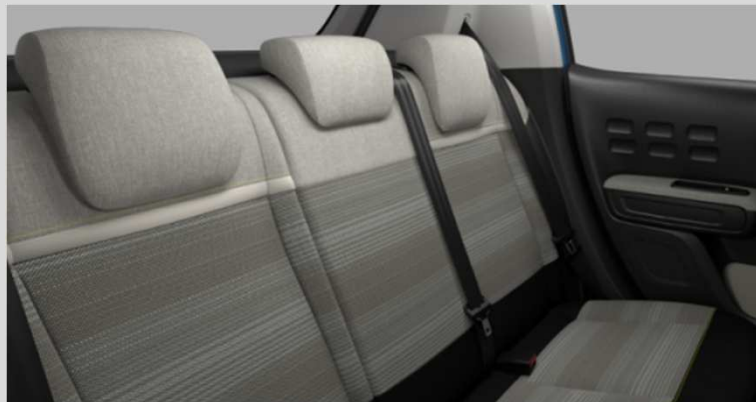

NUOVA CITROËN C3 FACEBOOK - ONLY LIMITED EDITION – COLORI CARROZZERIA E RIVESTIMENTI INTERNI

INTERNI

TESSUTO STRIP – GREY (50FT)
Armonia Metropolitan Grey