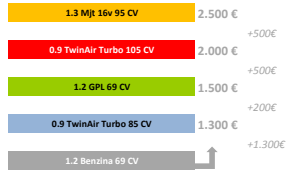

Struttura di gamma

16.250 €

15.250 €

13.750 €

NEW POP

17.750 €

16.750 €

16.550 €

15.250 €

NEW LOUNGE

In aggiunta alla POP

17.750 €

17.250 €

15.250 €

NEW S

In aggiunta alla POP

20.400 €

17.900 €

RIVA

In aggiunta alla LOUNGE

CONTENUTI DI SERIE

POP +
Vantaggio Cliente
16% (LOUNGE)

POP +
Vantaggio Cliente
28% (S)

LOUNGE +
Vantaggio Cliente
54% (RIVA)