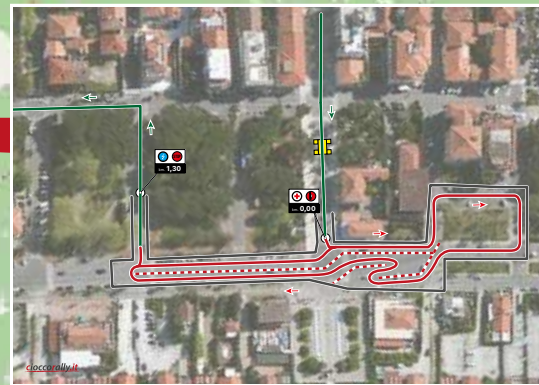

# 39° RALLY IL CIOCCO E VALLE SERCHIO

PARTENZA - START    ARRIVO - FINISH

PROVA SPECIALE - SPECIAL STAGE

TRASFERIMENTO - ROAD SECTION

SCALA 1:120.000

**Cerimonia di Partenza | CO 1**  
Forte dei Marmi  
18:54

**PS 1**  
Forte dei Marmi - km. 1,20  
19:04

**CO 0**  
Viareggio | Piazza Mazzini  
18:30

**CO 1A**  
Barga | Il Ciocco  
20:30

# TAPPA 1 - S1

Venerdì 18 marzo 2016

cartografia  
Open Street Map

2016

**PS 15 - PS 17**  
San Rocco - km. 14,17  
10:16 - 13:32

**TAPPA 2 - S5/S6/S7**  
Domenica 20 marzo 2016

cartografia  
Open Street Map