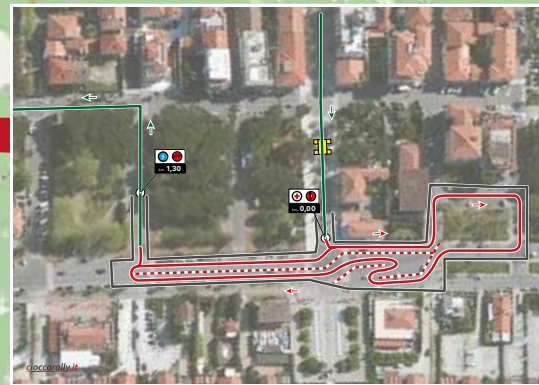

2016

39° RALLY IL CIOCCO E VALLE SERCHIO

PARTENZA - START ARRIVO - FINISH

PROVA SPECIALE - SPECIAL STAGE

TRASFERIMENTO - ROAD SECTION

SCALA 1:120.000

Cerimonia di Partenza | CO 1
Forte dei Marmi
18:54

PS 1
Forte dei Marmi - km. 1,20
19:04

CO 0
Viareggio | Piazza Mazzini
18:30

CO 1A
Barga | Il Ciocco
20:30

TAPPA 1 - S1

Venerdì 18 marzo 2016

cartografia
Open Street Map

2016

39° RALLY IL CIOCCO E VALLE SERCHIO

PARTENZA - START ARRIVO - FINISH

PROVA SPECIALE - SPECIAL STAGE

TRASFERIMENTO - ROAD SECTION

SCALA 1:60.000

PS 2 - PS 5
Massa-Sassorosso - km. 6,54
07:18 - 09:55

CT 1 - CT 2
Castiglione di Garfagnana
06:55 - 09:30

ASSISTENZA A - B
Castelnuovo Garfagnana
06:27 - 09:04

CO 13D
Barga | Il Ciocco
08:00

PS 14 - PS 16
Coreglia - km. 23,47
09:22 - 12:38

PS 15 - PS 17
San Rocco - km. 14,17
10:16 - 13:32

TAPPA 2 - S5/S6/S7
Domenica 20 marzo 2016

cartografia
Open Street Map