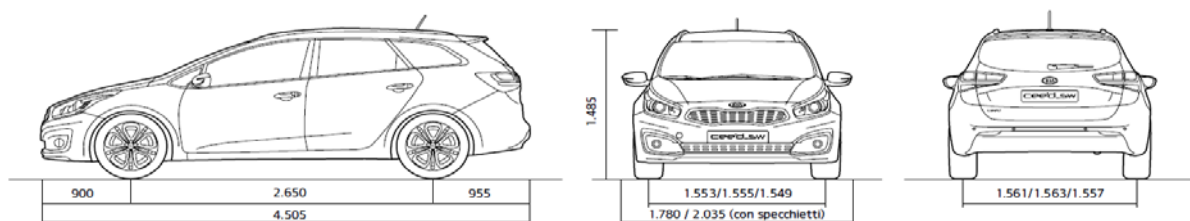

Il prezzo chiavi in mano si intende IVA 22% e messa su strada (5756) incluse. Il prezzo degli optional si intende IVA 22% inclusa.

*In vigore dal 28 settembre 2015

Il prezzo di listino suggerito è quello in vigore al momento della stipula del contratto. KIA Motors Company Italy s.r.l. si riserva il diritto di variare il presente listino in qualsiasi momento, senza preavviso.

KIA MOTORS COMPANY ITALY s.r.l. - Via Gallarate 184 - 20151 Milano - Tel. 02/33.48.21