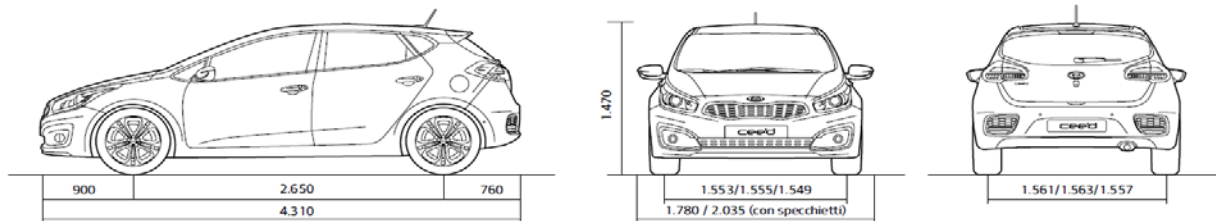

Listino IVA e messa su strada incluse	€ 18.400	€ 20.400	€ 20.900	€ 23.400	€ 20.900	€ 22.900	€ 24.900	€ 24.900	€ 26.900	PREZZI
Listino IVA e messa su strada escluse	€ 14.611	€ 16.250	€ 16.660	€ 18.709	€ 16.660	€ 18.299	€ 19.939	€ 19.939	€ 21.578	
Potenza (KW/CV)	99/135	99/135	74/100	88/120	81/110	81/110	81/110	100/136	100/136	CARATTERISTICHE TECNICHE
Consumo combinato (l/100 km)	6,3	6,3	5,2	5,2	4,0 (3,9 ECO)	4,0 (3,9 ECO)	4,0 (3,9 ECO)	4,4	4,4	
Emissioni CO2 (g/km)	141	141	121	120	104 (102 ECO)	104 (102 ECO)	104 (102 ECO)	115	115	
Classe Emissioni	Euro 6									

EcoDynamics pack sistema Stop & Go	/	/	/	/	€350	€350	/	/	/	PACK
Drive pack sensori di parcheggio posteriori vetri posteriori oscurati cruise control con Flex Steer + comandi al volante	€500	/	/	/	€500	/	/	/	/	
Move & Style pack KIA Navigation System integrato Con Kia Connected Services + Radio DAB + 7 anni aggiornamenti mappe Tetto Panorama apribile elettricamente	/	€1.500	/	/	/	€1.500	/	€1.500	/	
Techno pack Tetto Panorama apribile elettricamente Fari allo Xeno con lavafari Specchietto retrovisore elettrocromatico Sensore pioggia Freno a mano elettrico Sedile lato guida con regolazione elettrica a 10 direzioni Rocchette di azionazione posteriori	/	/	/	€ 2.500	/	/	€ 2.500	/	€ 2.500	

Vernice Trace Red (codice:FRD)	di serie									VERNICI
Vernice White Soul* (codice: WD)	€ 300									
Vernice metallizzata o perlata* (codice: KCS, AA3, DSU, HW2, E5B, 1K)	€ 600									

DIMENSIONI cee'd

cee'd_sw