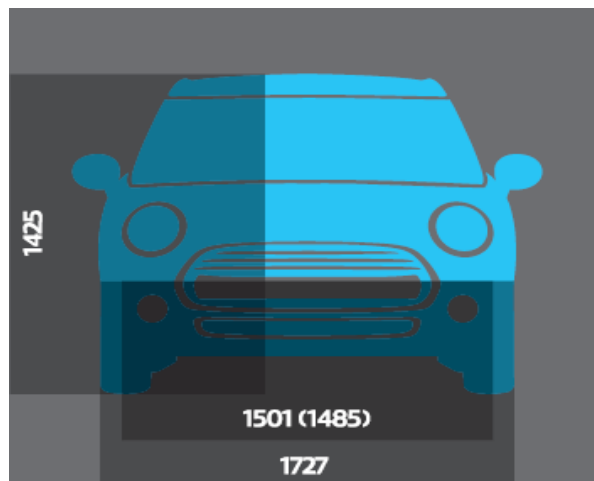

MINI 5 PORTE (F55) - DIMENSIONI

* Tutte le misure sono espresse in millimetri. I valori riportati tra parentesi si riferiscono al modello MINI Cooper S/SD.