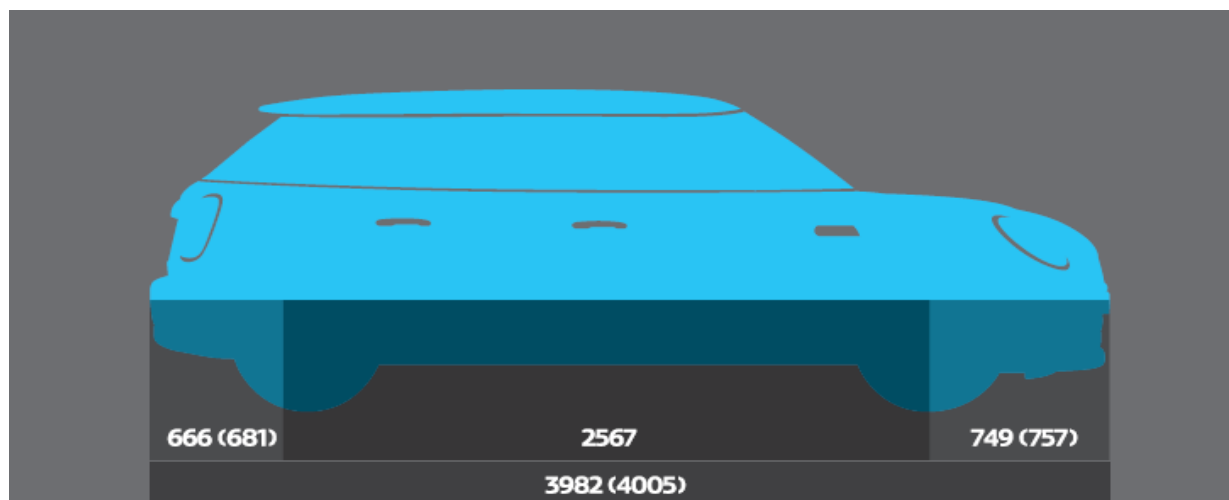

¹: Con Overboost

²: Massa a vuoto EU: comprende il serbatoio pieno al 90%, 75 kg per il guidatore e 7 kg per i bagagli.

[] i valori tra parentesi si riferiscono alle vetture con cambio automatico.

MINI 5 PORTE (F55) - DIMENSIONI