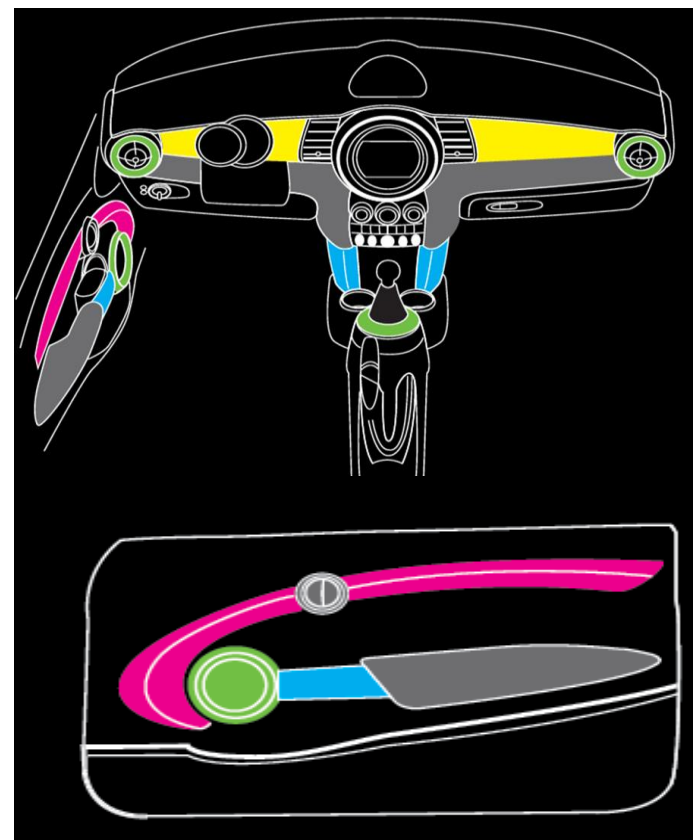

MINI 5 PORTE (F55) - SUPERFICI INTERNE

SERIE			PLANCIA	ELLISSI PORTIERE	ELEMENTI STRUTTURALI	ANELLI COOPER/D	ANELLI COOPER S/SD
COOPER/D	COOPER/S/SD	HAZY GREY (4EP)	Hazy Grey	Plastica nera	Hazy Grey	Piano Black	-
		BLACK CHEQUERED (4DC)	BlackChequered	Piano Black	Piano Black	-	Dark Silver
OPTIONAL		PIANO BLACK (4BD)	Piano Black	Piano Black	Piano Black	Piano Black	Dark Silver
		DARK SILVER (4DB)	Dark Silver	Dark Silver	Piano Black	Piano Black	Dark Silver
		FIREWORK (4EU)	Firework	Piano Black	Piano Black	Piano Black	Dark Silver
		MINI YOURS FIBRE ALLOY (4ER)	Fibre Alloy	Piano Black	Piano Black	Piano Black	Piano Black
		MINI YOURS OFF-WHITE (4ES)	Off-White	Off-White	Off-White	White Porcelain	White Porcelain
		MINI YOURS DARK COTTONWOOD (4ET)	Dark Cottonwood	Piano Black	Piano Black	Piano Black	Piano Black